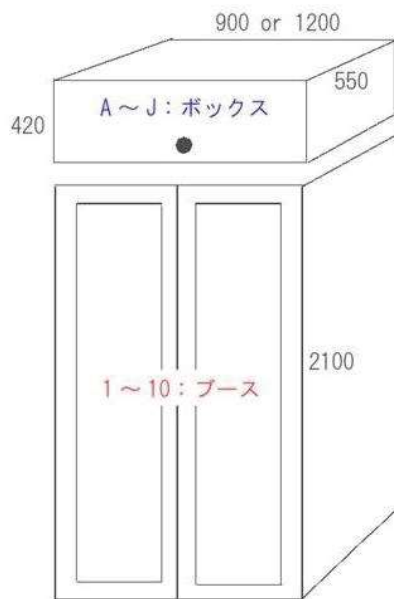

## 室内レイアウトと区画について

左右両側に10箇所のコンパートメントを設置

※各区画の専有面積は4.9㎡～6.6㎡

- ・ 上部に収納ボックス (右図No. 1～10)
- ・ 下部が高さ2メートル超のブース (右図A～J)

## ボックス・ブースの大きさ

ボックス：高さ420 × 幅900 or 1200 × 奥行550

ブース：高さ2100 × 幅900 or 1200 × 奥行550

※単位はcm